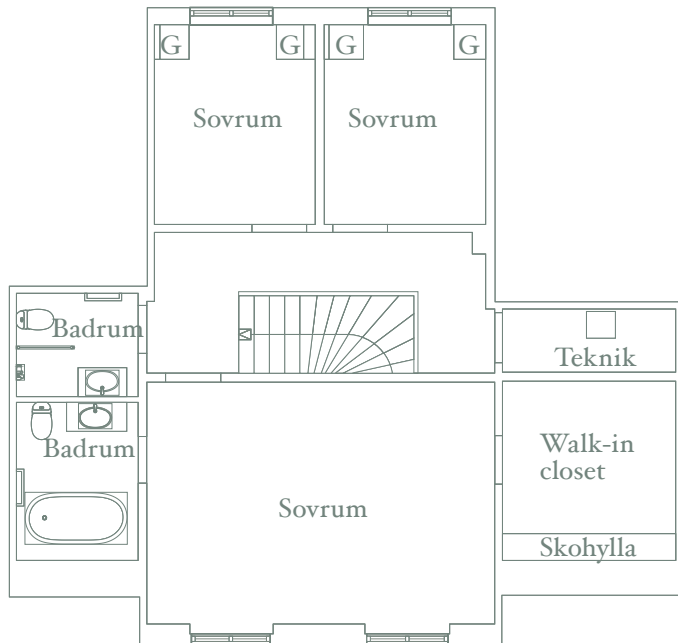

- SK Skafferi
- K/F Kyl/frys
- DM Diskmaskin
- KU Kakelugn
- ST Städsåp
- G Garderob
- KM Kombinerad tvättmaskin/torktumlare

Skala 1:100

- SK Skafferi
- K/F Kyl/frys
- DM Diskmaskin
- KU Kakelugn
- ST Städsåp
- G Garderob
- KM Kombinerad tvättmaskin/torktumlare

Skala 1:100