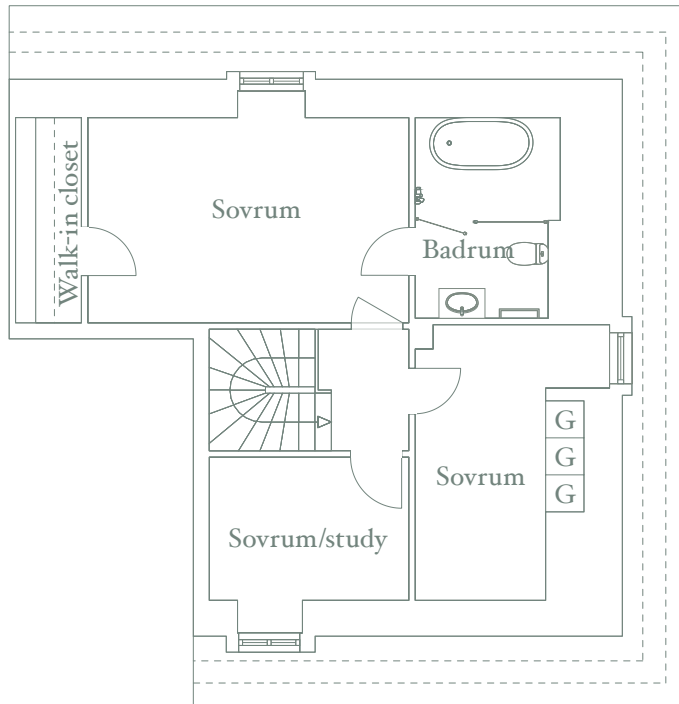

- SK Skafferi
- K/F Kyl/frys
- DM Diskmaskin
- KU Kakelugn
- ST Städsåp
- G Garderob
- KM Kombinerad tvättmaskin/torktumlare

- SK Skafferi
- K/F Kyl/frys
- DM Diskmaskin
- KU Kakelugn
- ST Städsåp
- G Garderob
- KM Kombinerad tvättmaskin/torktumlare

Skala 1:100