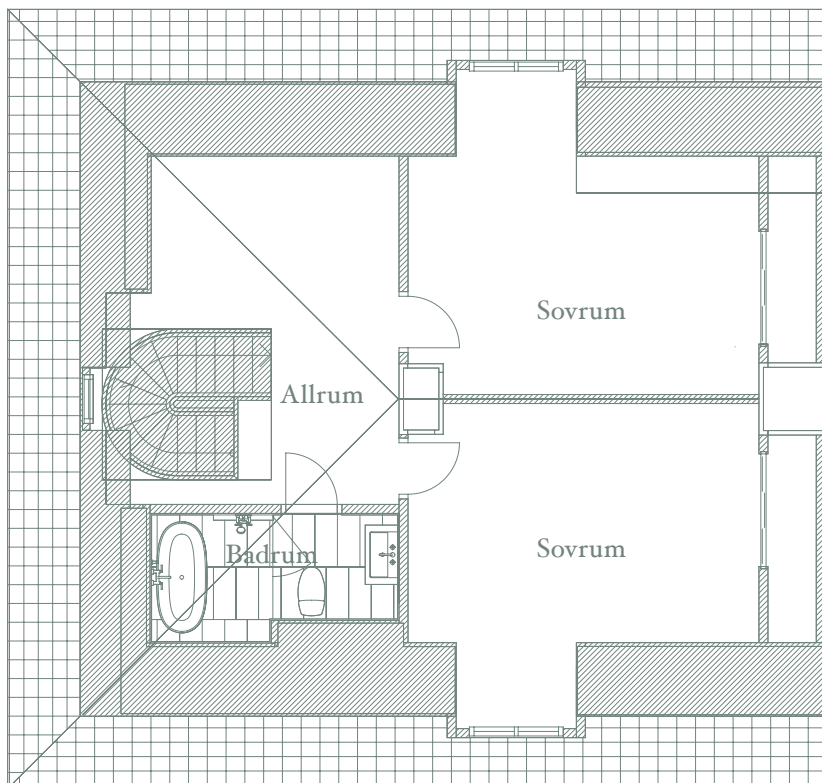

- SK Skafferi
- K/F Kyl/frys
- DM Diskmaskin
- KU Kakelugn
- ST Städsåp
- G Garderob
- KM Kombinerad tvättmaskin/torktumlare

Skala 1:100

- SK Skafferi
- K/F Kyl/frys
- DM Diskmaskin
- KU Kakelugn
- ST Städsåp
- G Garderob
- KM Kombinerad tvättmaskin/torktumlare

V Flygeln

Ö Flygeln

Slottet

Skala 1:100