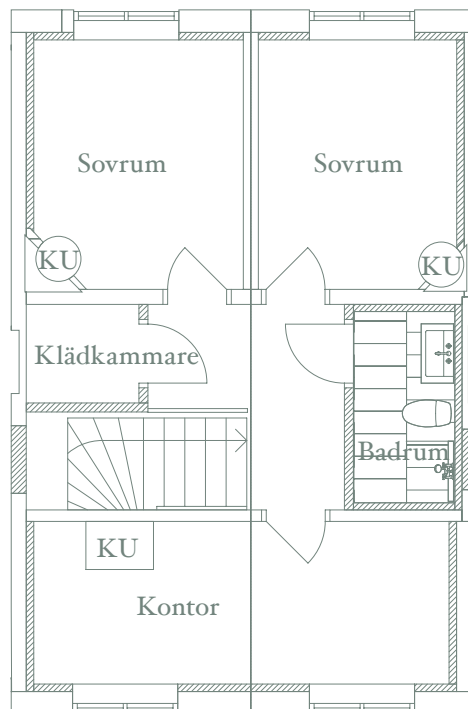

- SK Skafferi
- K/F Kyl/frys
- DM Diskmaskin
- KU Kakelugn
- ST Städsåp
- G Garderob
- KM Kombinerad tvättmaskin/torktumlare

- SK Skafferi
- K/F Kyl/frys
- DM Diskmaskin
- KU Kakelugn
- ST Städsåp
- G Garderob
- KM Kombinerad tvättmaskin/torktumlare