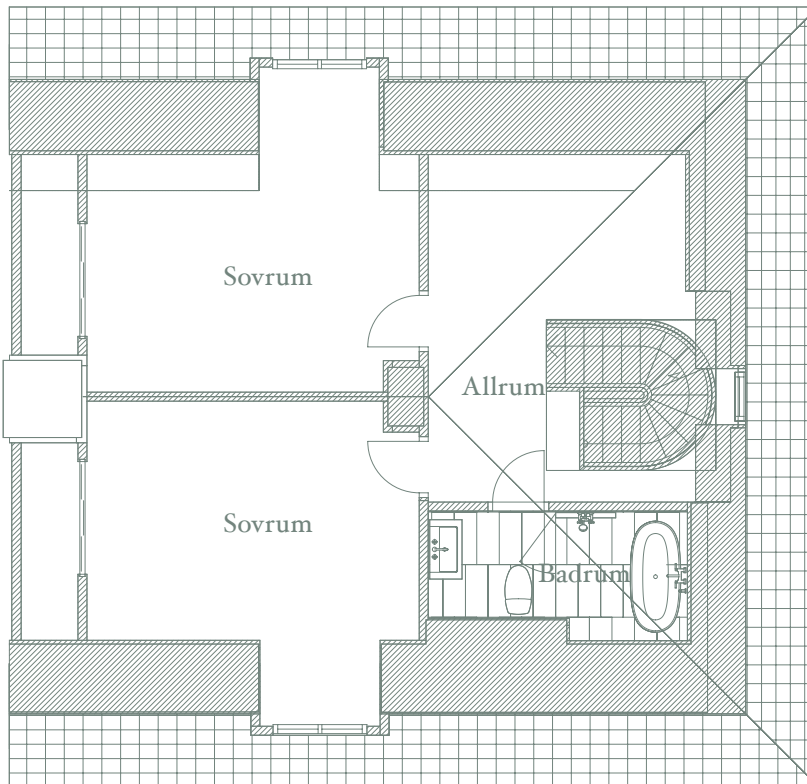

- SK Skafferi
- K/F Kyl/frys
- DM Diskmaskin
- KU Kakelugn
- ST Städsåp
- G Garderob
- KM Kombinerad tvättmaskin/torktumlare

Skala 1:100

- SK Skafferi
- K/F Kyl/frys
- DM Diskmaskin
- KU Kakelugn
- ST Städsåp
- G Garderob
- KM Kombinerad tvättmaskin/torktumlare

V Flygeln

Ö Flygeln

Slottet

Skala 1:100